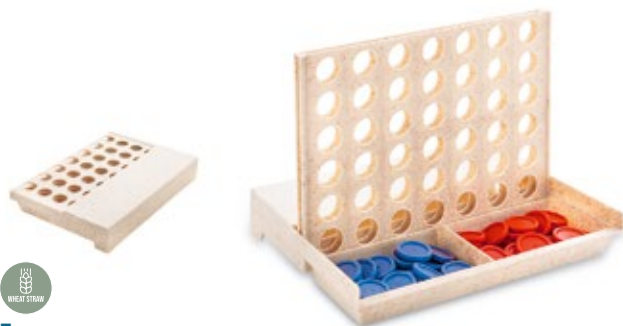

Forrex AP733514-00

Ekologiczna gra planszowa z plastiku ze słomy pszenicznej ze składaną pionową planszą i 42 żetonami. Podczas gry gracze na zmianę wrzucają żetony na planszę, starając się ustawić cztery żetony w rzędzie.

Rozmiar: 180×125×28 mm **Nadruk:** P2(4), UVC(FC)

17,80 zł