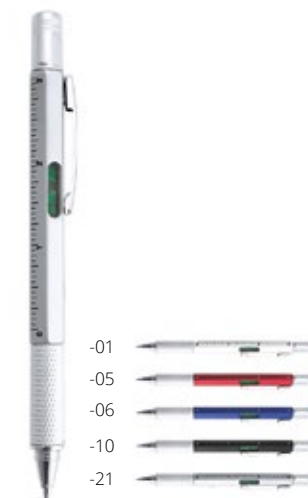

7 CM

Fixpen AP741722

Plastikowy długopis ze śrubokrętami płaskimi i gwiazdkowymi, poziomnicą i linijką 7 cm/3 cale. Z metalowym klipem i niebieskim wkładem.

Rozmiar: ø10×149 mm Nadruk: P1(2)

4,01 zł