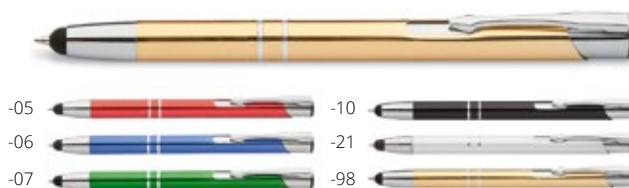

Channel Black AP809610

1,61 zł

Tunnel AP809551

Aluminiowy długopis z końcówką do ekranów dotykowych. Niebieski wkład. **Rozmiar:** ø10×140 mm **Nadruk:** E0, P1(4), UVB(FC)

2,05 zł