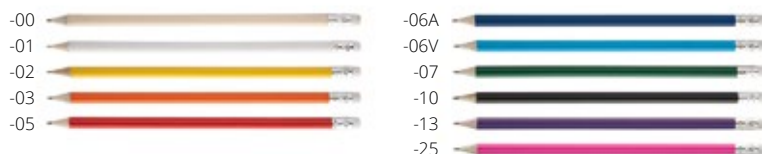

Papcil AP731398

Ołówek przyjazny dla środowiska, wykonany z przetworzonego papieru. **Rozmiar:** ø7×175 mm
Nadruk: P0(4)

1,02 zł