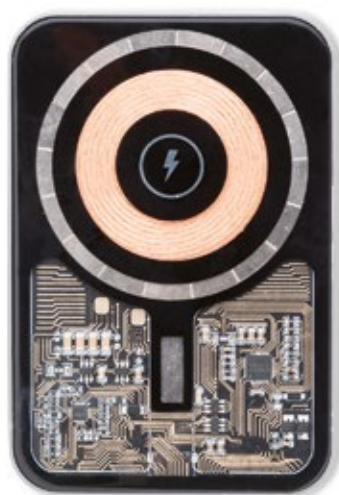

Rozmiar: 70×120×10 mm **Nadruk:** E3, P3(4), UVD(FC)

82,33 zł

RaluSee AP864073-21

Power bank z aluminium z recyklingu z półprzezroczystą obudową i widocznymi komponentami elektronicznymi. Z baterią 5000 mAh i wbudowaną magnetyczną szybką ładowarką bezprzewodową (15 W). Z wejściem USB-C i portem ładowania. Zawiera samoprzylepny metalowy pierścień do korzystania z funkcji magnetycznej na dowolnym urządzeniu z możliwością ładowania bezprzewodowego. Zgodny z iPhone® 12 lub nowszym. Zawiera kabel do ładowania USB. **Rozmiar:** 63×94×12 mm **Nadruk:** E3, P3(4), UVD(FC)