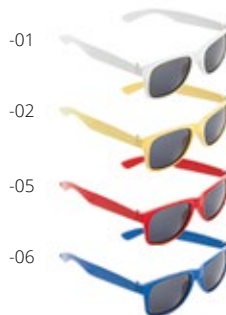

-01
-02
-05
-06