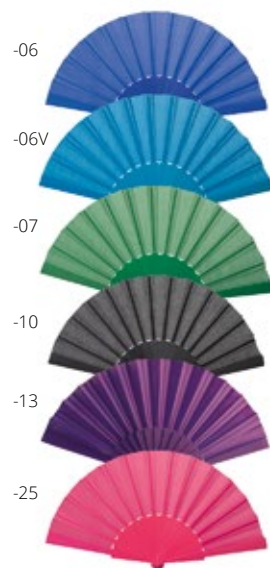

Faros AP721478-01

Wachlarz z poliestru RPET z drewnianym ożebrowaniem. W kartoniku.

Rozmiar: 425×230 mm Nadruk: E1, P1(2)

11,13 zł