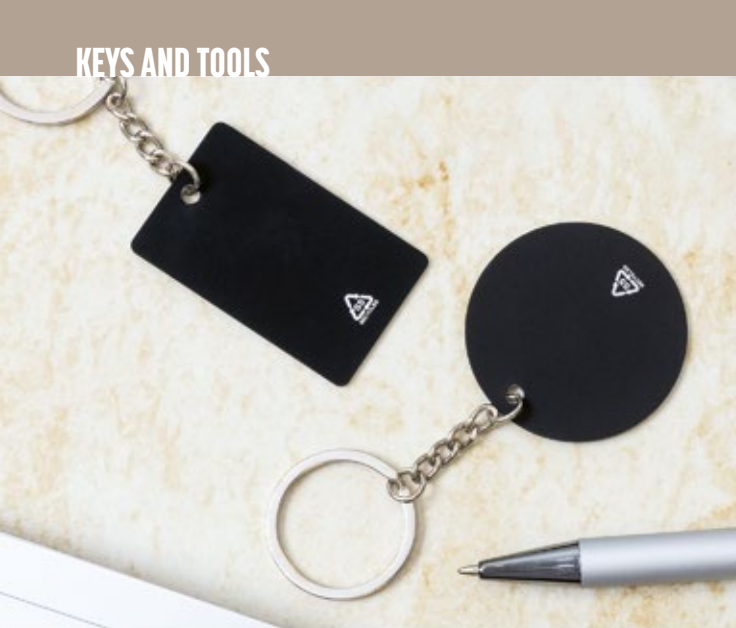

RectoShine AP808269-10

Brelok w kształcie prostokąta, ze stali nierdzewnej z recyklingu z gumowanym wykończeniem. Ze specjalną powłoką do grawera lustrzanego.

Rozmiar: 32×53×2 mm **Nadruk:** E1

5,34 zł