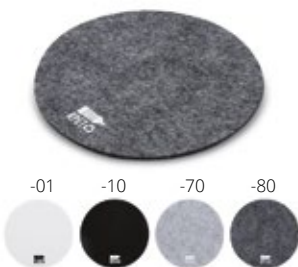

Hefe AP808214

Okrągła podkładka z filcu RPET. Z charakterystyczną metką RPET. **Rozmiar:** ø100×2 mm **Nadruk:** TA(8), DTA(FC)

0,87 zł