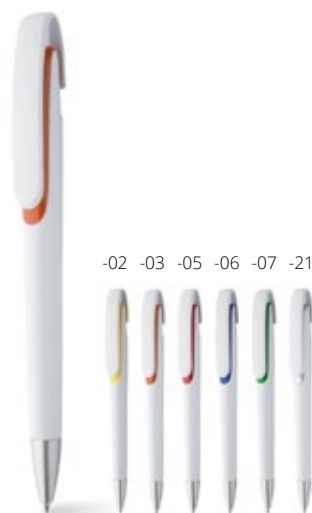

-02 -03 -05 -06 -07 -21

Serval AP791578

Plastikowy długopis z białym korpusem i srebrną końcówką. Z niebieskim wkładem. **Rozmiar:** ø11×150 mm **Nadruk:** P0(4), UVA(FC)

1,34 zł