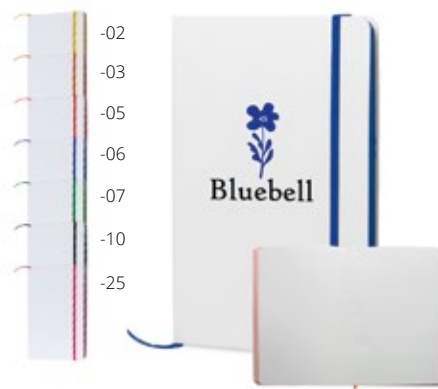

8,34 zł

Pendula A6 AP741148

Notes z 80 gładkimi stronami, białą okładką z kartonu i kolorową gumką. Rozmiar A6.
Rozmiar: 90×140×13 mm **Nadruk:** P1(4), S1(2), UVB(FC)

6,45 zł

Pendula A5 AP781782

Notes A5 z papierową okładką, ze 100 gładkimi kartkami, kolorową gumką, tasiemką i krawędziami kartek w tym samym kolorze.
Rozmiar: 147×210×15 mm **Nadruk:** P1(4), S1(2), UVB(FC)