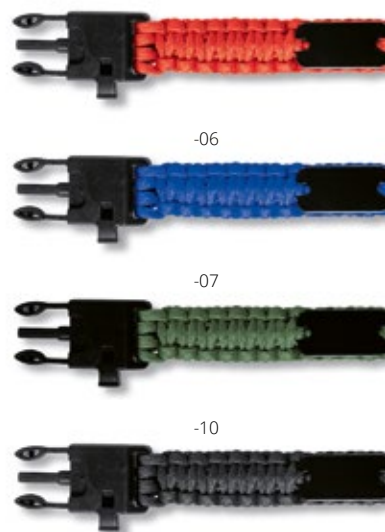

Peary AP721473

Wielofunkcyjna bransoletka przetrwania z nylonowym, bardzo wytrzymałym paskiem, kompasem, gwizdkiem i krzesiwem. **Rozmiar:** 255×34×11 mm

Nadruk: E1, P2(2)

12,79 zł