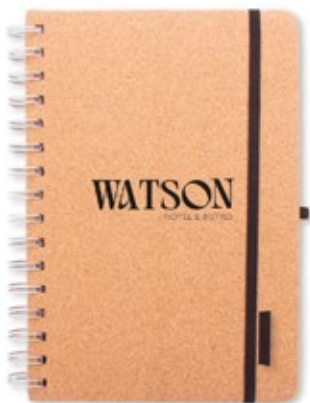

Querbook AP800516

Notes na spirali pokryty naturalnym korkiem z podstawą na telefon i uchwytem na tablet ze słomy pszenicznej. Z 70 kartkami w linie z papieru kraft z recyklingu, gumowym paskiem i uchwytem na długopis. Rozmiar A5. **Rozmiar:** 150×210×15 mm **Nadruk:** P1(4), E2, S1(1), TB(8), DTB(FC)

14,47 zł