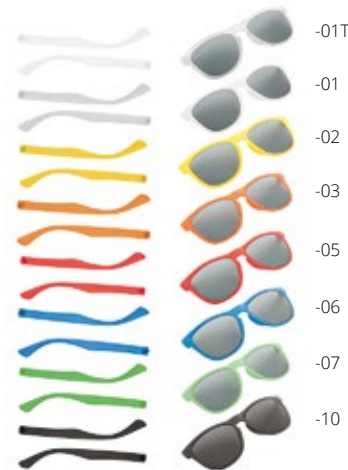

CreaSun AP800383

Personalizowane, plastikowe okulary z filtrem UV 400. Produkt składany z wybranym kolorystycznie oprawek i zauszników. Min. ilość: 50 szt.

Nadruk: P1(4), VF(FC)

8,90 zł

ZAUSZNIKI

RAMKI