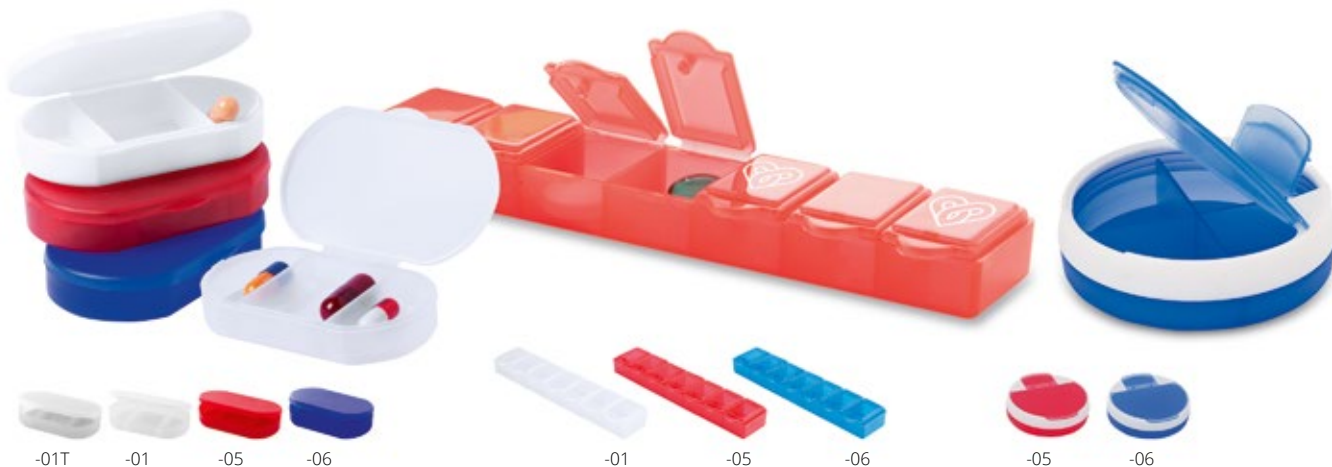

Tripill AP731911

Plastikowe pudełko na tabletki z 3 przegrodami.
Rozmiar: $60 \times 36 \times 12$ mm Nadruk: P1(4), UVB(FC)

0,96 zł

Sepill AP781016

Pudełko na pigułki z tworzywa sztucznego, 7 wymiennych komór.
Rozmiar: $145 \times 16 \times 33$ mm Nadruk: P1(4)

2,84 zł

Pillport AP731910

Okrągłe, plastikowe pudełko na tabletki z 4 przegrodami.
Rozmiar: $\varnothing 70$ mm Nadruk: P1(4), UVB(FC)

2,12 zł