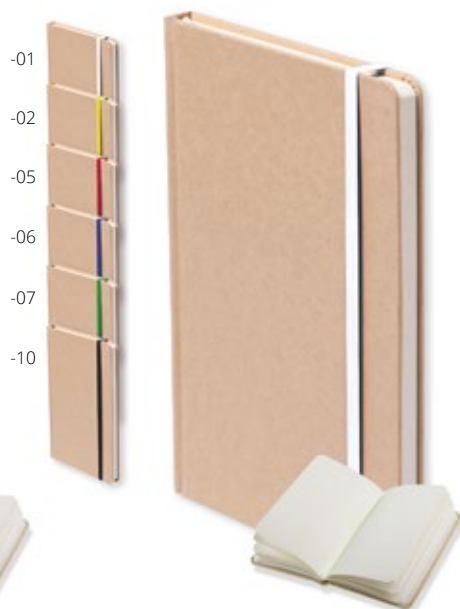

Prunus A5 AP781196

Notes w kartonie z recyklingu. Posiada 100 czystych kartek, kolorową zakładkę i gumkę.
Rozmiar: 147×210×15 mm **Nadruk:** P1(4), S1(2), UVB(FC), OP(FC)

10,18 zł