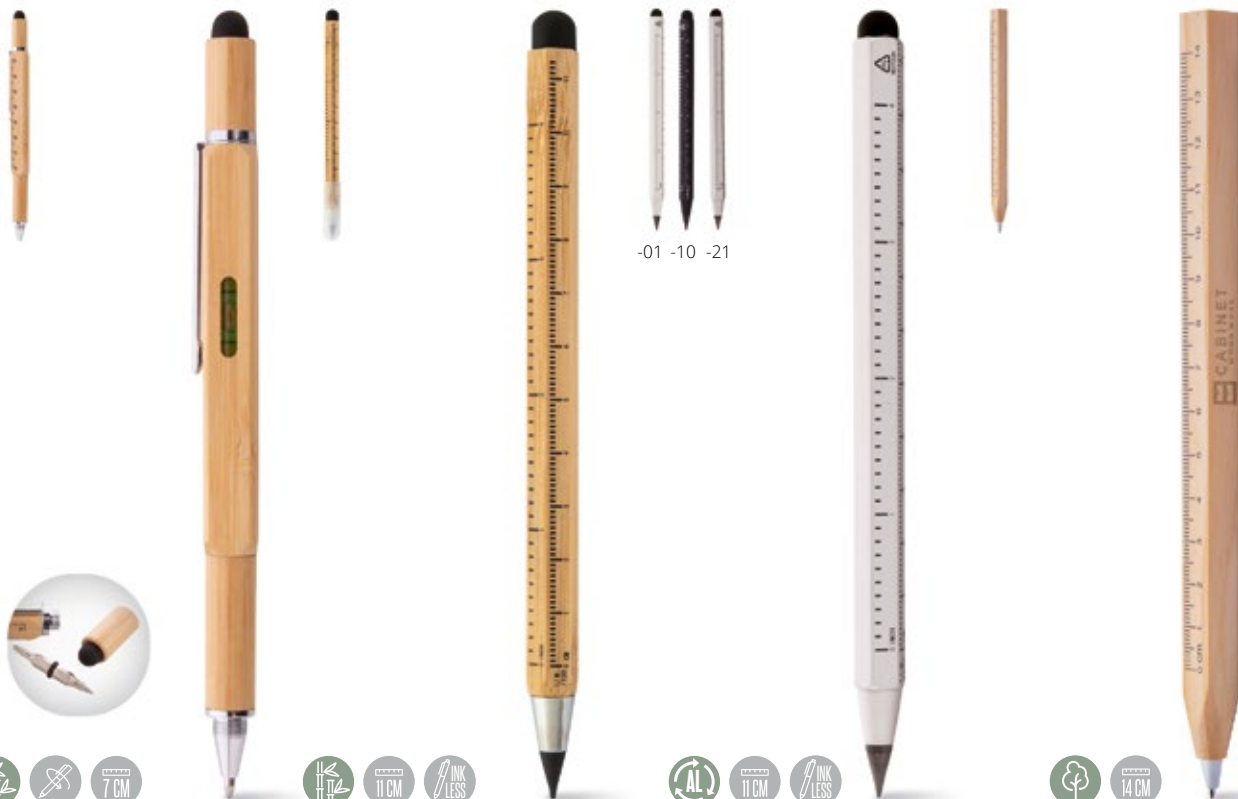

-01 -10 -21

Tooby AP800517

Wielofunkcyjny długopis do ekranów dotykowych. Wykonany z bambusa z przekręcany mechanizmem. Posiada funkcję wkrętaka, poziomicę i linijkę 7 cm. Z niebieskim wkładem.
Rozmiar: ø12x151 mm **Nadruk:** E1, P1(4)

23,37 zł

Boloid AP808086

Bambusowy długopis bezatramentowy z końcówką do ekranów dotykowych i końcówką piszącą ze stopu metalu, który utlenia papier. Z sześciokątnym korpusem zawierający linijki 11 cm i 4 cale. Ten długopis pisze podobnie do ołówka, a także można go wymazywać.
Rozmiar: ø10x148 mm **Nadruk:** E1, P1(4)

5,15 zł

Ruloid AP800493

Bezatramentowy długopis z aluminium pochodzącego z recyklingu z końcówką do ekranów dotykowych i końcówką piszącą ze stopu metalu, który utlenia papier. Z sześciokątnym korpusem zawierającym linijki 11 cm i 4 cale. Ten długopis pisze podobnie do ołówka, a także można go wymazywać.
Rozmiar: ø9x150 mm **Nadruk:** E1, P2(2)

5,73 zł

Burnham AP810429

Drewniany długopis z korpusem w kształcie kwadratu i linijką 14 cm z jednej strony. Z niebieskim wkładem.
Rozmiar: ø10x180 mm **Nadruk:** E1, P1(4)

2,37 zł