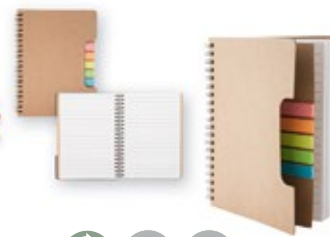

Seeky AP844033

Notes na spirali z papieru z recyklingu z 60 kartkami w linie oraz karteczkami samoprzylepnymi (5×25 szt.).

Rozmiar: 135×177×8 mm **Nadruk:** P2(4), S1(2)

10,13 zł