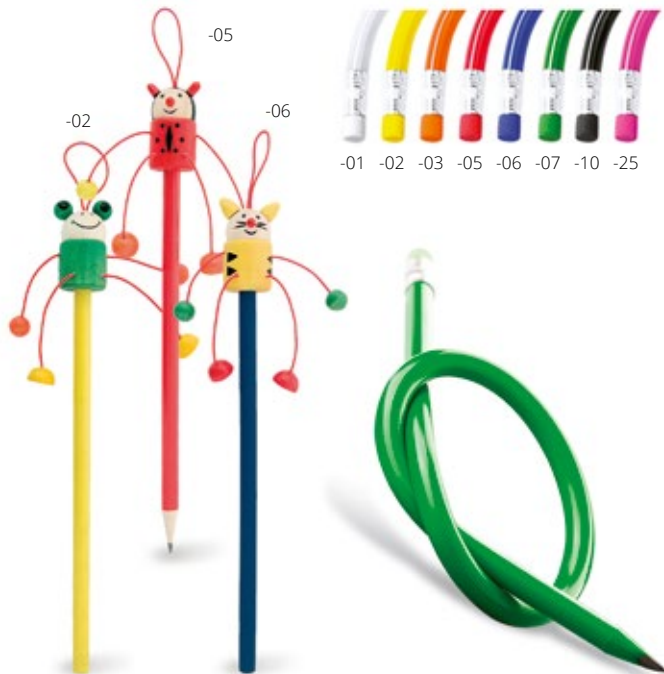

Farm AP809345

Drewniany ołówek z kolorowym korpusem i figurką. Niezaostrozony.
Rozmiar: ø8×210 mm **Nadruk:** P1(4), E0

3,62 zł

Flenxil AP731504

Elastyczny ołówek z gumką zrobiony z elastycznego plastiku. Niezaostrozony.
Rozmiar: ø6×320 mm **Nadruk:** P1(2)

1,23 zł

Fluxel AP731474

Elastyczna plastikowa linijka.
Rozmiar: 305×30×3 mm
Nadruk: P2(4)

4,10 zł

Looney AP718092

Drewniana linijka w różnym kształcie.
Rozmiar: 192×35 mm **Nadruk:** E1, P1(2)

2,33 zł

ciężarówka
AP718092-A
192×35 mm

żyrafa
AP718092-B
169×42 mm

krokodyl
AP718092-C
153×29 mm

gąsienica
AP718092-D
148×43 mm

kot
AP718092-E
160×45 mm

pies
AP718092-F
170×38 mm

mysz
AP718092-G
147×32 mm

Zoom AP809344

Drewniany długopis z figurką zwierzęcia. Z niebieskim wkładem. **Rozmiar:** ø13×110 mm
Nadruk: P1(4), E1

4,77 zł