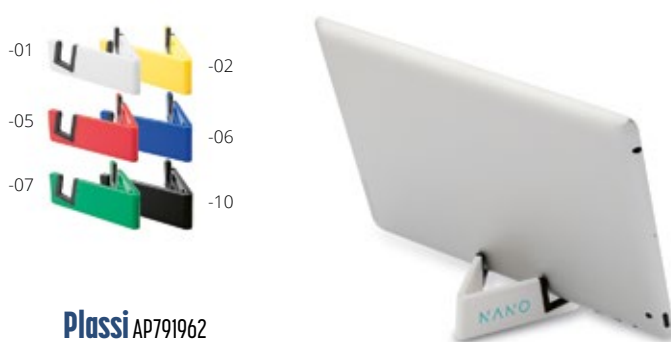

Plassi AP791962

Składany, plastikowy stojak na telefon.
Rozmiar: 80×28×80 mm **Nadruk:** P1(4), UVB(FC)

2,00 zł