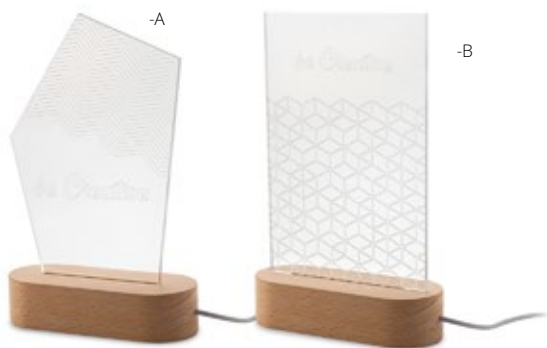

STAWIANIE SUKCESU NA PIEDESTALE

Woodiframe AP716910

Wykonane na zamówienie trofeum akrylowe z grawerowaną grafiką w drewnianej ramie z wielokolorowym światłem LED zasilanym przez USB. Z kablem do ładowania USB. Cena obejmuje grawerowanie. Min. ilość: 25 szt.

Rozmiar: 170×230×19 mm **Nadruk:** FP-E, P3(2)

86,78 zł

Woodify AP716909

Wykonane na zamówienie trofeum akrylowe na drewnianej podstawie z wielokolorowym światłem LED zasilanym przez USB. W wyjątkowym kształcie z grawerowaną grafiką. Z kablem do ładowania USB. Cena obejmuje grawerowanie. Minimalne zamówienie: 25 szt. **Rozmiar:** 135×205×60 mm

Nadruk: FP-E, P3(2)

75,66 zł