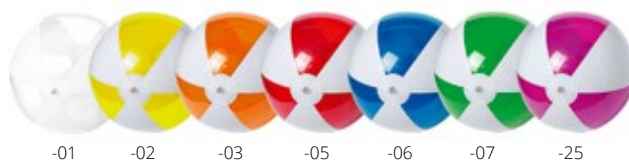

Byron AP781730

6 panelowa piłka plażowa z białymi i kolorowymi panelami. Wykonana z PVC. Rozmiar bez powietrza: 370 mm.

Rozmiar: ø280 mm **Nadruk:** TA(8), DTA(FC), S1(1)

4,40 zł