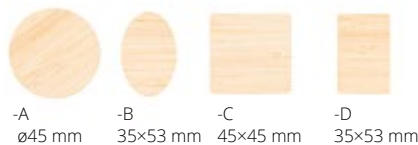

Boofri AP716839

Magnes na lodówkę wykonany ze sklejk bambusowej. **Rozmiar:** ø45×5 mm
Nadruk: E1, P1(2)

3,34 zł