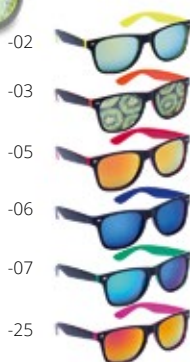

Nazare AP791584

Plastikowe okulary przeciwsłoneczne, UV 400. Nadruk: P1(4), VF(FC)

4,06 zł