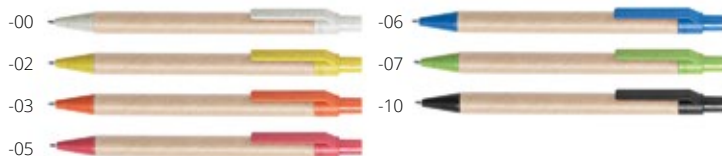

Wepel AP721868

Długopis z papieru z recyklingu z elementami z plastiku ze słomy pszenicznej. Z niebieskim wkładem. **Rozmiar:** ø9×137 mm **Nadruk:** P0(4)

0,72 zł