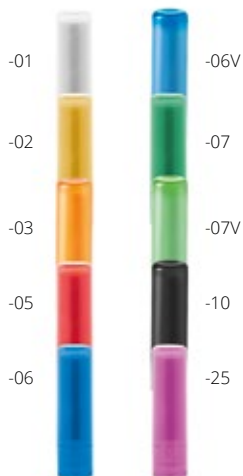

Wanilia

Liplox AP781070

Waniliowa pomadka do ust w plastikowym, prześwitującym sztyfcie. Z ochroną SP15.

Rozmiar: ø19×70 mm **Nadruk:** P1(1)

2,23 zł