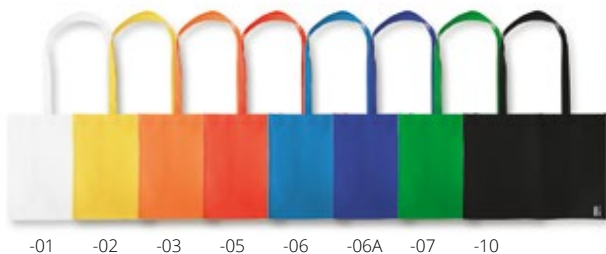

Guzzin AP808251

Torba na zakupy z włókniny RPET z klinem i długimi uchwytami, 80 g/m². Z charakterystycznym znakiem RPET. **Rozmiar:** 450×320×160 mm **Nadruk:** TB(8), DTB(FC), S1(1)

6,12 zł