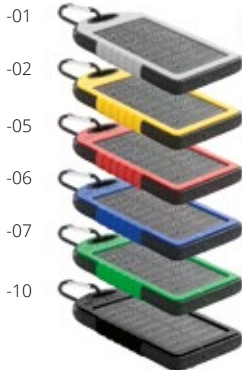

63,43 zł

-01
-02
-05
-06
-07
-10

Tenak AP781878

Power Bank o pojemności 10000 mAh z 3 portami ładowania. Bez kabla w zestawie. **Rozmiar:** 65×143×27 mm **Nadruk:** P3(4), UVD(FC)

83,45 zł

-01
-05
-06
-07
-10
-77