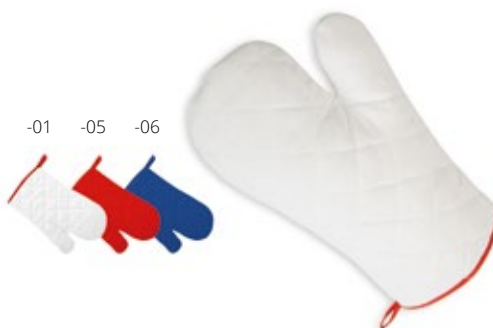

-01 -05 -06

Challah AP761202

Kolorowa, bawełniana rękawica kuchenna.
Rozmiar: 180×285 mm **Nadruk:** TA(8), DTA(FC)

10,57 zł