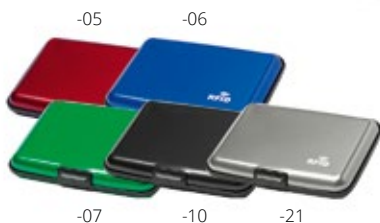

33,38 zł

Koruna AP781144-10

Etui na karty ze skóry PU z przegradami na 8 kart kredytowych z blokadą RFID.
Rozmiar: 82×117×15 mm **Nadruk:** P2(1), O1
21,15 zł

Cardox AP781513

Aluminiowe etui na karty z zabezpieczeniem RFID i miejscem na 6 kart. **Rozmiar:** 110×75×20 mm
Nadruk: E1, P2(4), DO4(FC)
6,68 zł