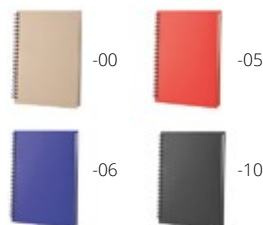

Cedrus A5 AP791047

Notes na spirali A5 z papieru z recyklingu z 80 kartkami w linie. **Rozmiar:** 150×215×12 mm
Nadruk: P2(4), S1(2)

9,46 zł