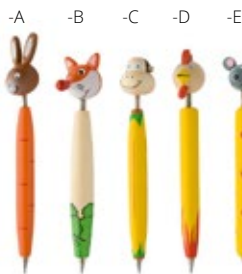

gąsienica
 AP718092-D
 148×43 mm

kot
 AP718092-E
 160×45 mm

pies
 AP718092-F
 170×38 mm

mysz
 AP718092-G
 147×32 mm

Zoom AP809344

Drewniany długopis z figurką zwierzęcia. Z niebieskim wkładem. **Rozmiar:** ø13×110 mm
Nadruk: P1(4), E1