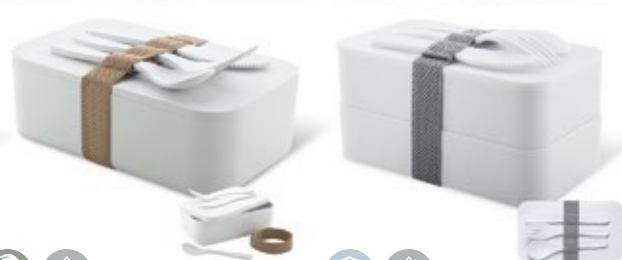

PLA 1000 ML

Planche AP800447

Pudełko śniadaniowe z plastiku PLA z zestawem sztućców (widelec, łyżka i nóż) i elastycznym paskiem poliestrowym RPET, 1000 ml. Produkt wolny od BPA, w 100% kompostowalny PLA. **Rozmiar:** 191×116×66 mm **Nadruk:** P2(2), S2(2), UVC(FC)

32,82 zł

1400 ML

Ayam AP721817-01

Pudełko na lunch z antybakteryjnego plastiku z zestawem sztućców (widelec, łyżka i nóż) oraz elastycznym paskiem. Z 2 przegródkami o pojemności 700 ml każda. Zgodne z ISO 22196. **Rozmiar:** 187×121×106 mm **Nadruk:** P2(2), S2(2), UVC(FC)

23,37 zł