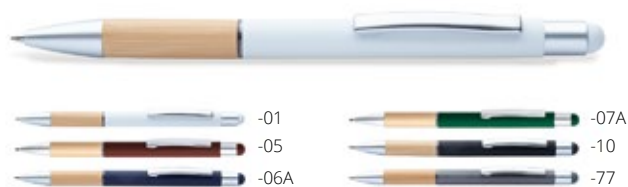

Borbox AP722052

Aluminiowy długopis z końcówką do ekranów dotykowych, z bambusowym uchwytem i matowym wykończeniem. Z niebieskim wkładem.
Rozmiar: ø10×145 mm **Nadruk:** E1, UVB(FC)

3,31 zł