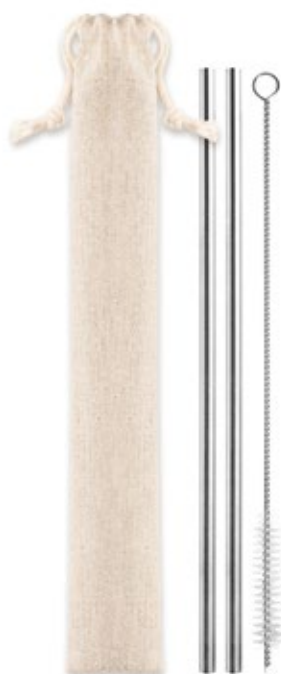

SteelSip AP721384

Zestaw 2 słomek ze stali nierdzewnej wraz ze szczotką do czyszczenia. W etui bawełnianym. **Rozmiar:** 35×245 mm
Nadruk: TB(8), DTB(FC), E1

6,06 zł