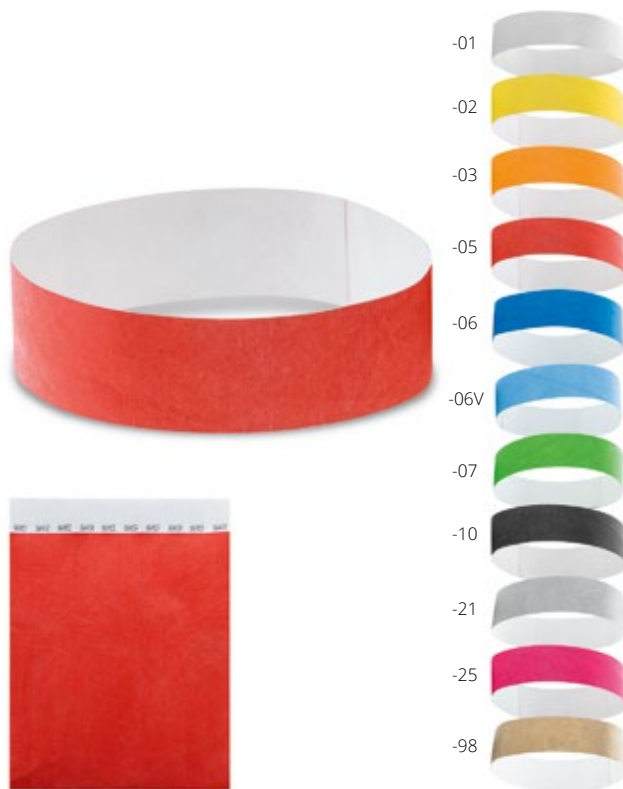

2,60 zł

Claxo AP810376

Plastikowy gwizdek ze smyczą w tym samym kolorze. **Rozmiar:** 51×19×24 mm **Nadruk:** P1(4), DO1(FC), VS(FC)

1,05 zł

Wristvek AP717018

Jeden arkusz opasek Tyvek o szerokości 19 mm (10 szt.) z zapięciem zabezpieczającym i unikalną numeracją. **Rozmiar:** 190×255 mm **Nadruk:** S0(2)