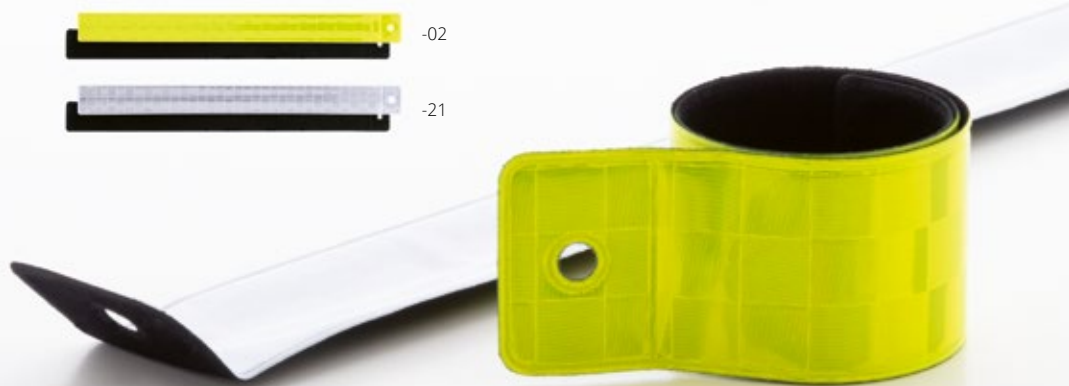

Lumen Plus AP800565

Odblaskowa opaska na nadgarstek. Sprzęt ochrony osobistej; Certyfikat EN17353.
Rozmiar: 320×30 mm **Nadruk:** S0(2)

4,22 zł

Lumen AP809306-02

Składana taśma odblaskowa. Produkt przeznaczony wyłącznie do celów promocyjnych nie kwalifikuje się jako sprzęt ochrony osobistej. **Rozmiar:** 320×30 mm **Nadruk:** S0(2)

2,45 zł

Reflekto AP731259

Składana taśma odblaskowa. Produkt przeznaczony wyłącznie do celów promocyjnych nie kwalifikuje się jako sprzęt ochrony osobistej. **Rozmiar:** 235×29 mm **Nadruk:** S0(2)

1,76 zł

-01

-02

-05

-06