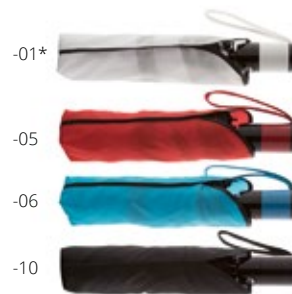

Pangan AP791148

Automatyczny parasol z 8 panelami z pasującym kolorystycznie pokrowcem. Z metalowym trzpieniem i ramą. Z uchwytem z pianki EVA. 190T pongee.
Rozmiar: ø980 mm **Nadruk:** TD(8), DTD(FC), S3(1)

44,51 zł