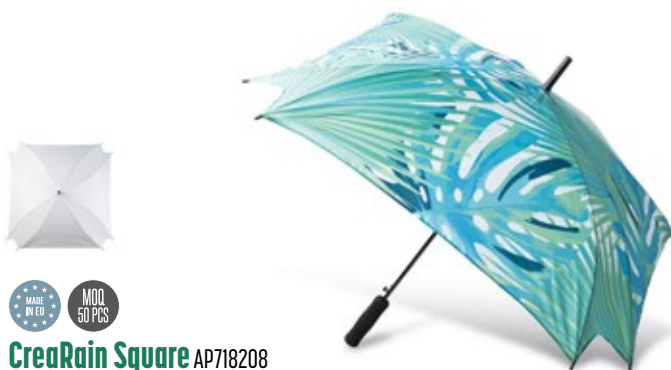

CreaRain Square AP718208

Personalizowany parasol kwadratowy, automatyczny. Metalowy trzpień, zebra z włókna szklanego i uchwyt z pianki EVA. 190T pongee. Cena zawiera nadruk sublimacyjny. Min. ilość: 50szt. **Rozmiar:** 850×850×830 mm **Nadruk:** FP-SU(FC)

122,39 zł