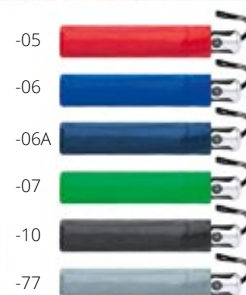

Nube AP741691

Składany ręcznie 8 panelowy parasol z metalowym trzpieniem i ramą. W pasującym kolorystycznie pokrowcu. 170T poliester.

Rozmiar: ø960 mm **Nadruk:** TD(8), DTD(FC), S3(1), *:SU1(FC)

20,03 zł

Cirrus AP721882

W pełni automatyczny (otwieranie/zamykanie) wiatroodporny parasol składany z 8 panelami. Z metalowym trzpieniem, ramą z metalu/włókna szklanego i dopasowanym kolorystycznie etui i plastikowym uchwytem. Poliester 190T. **Rozmiar:** ø980 mm **Nadruk:** TD(8), DTD(FC), S3(1)

43,67 zł