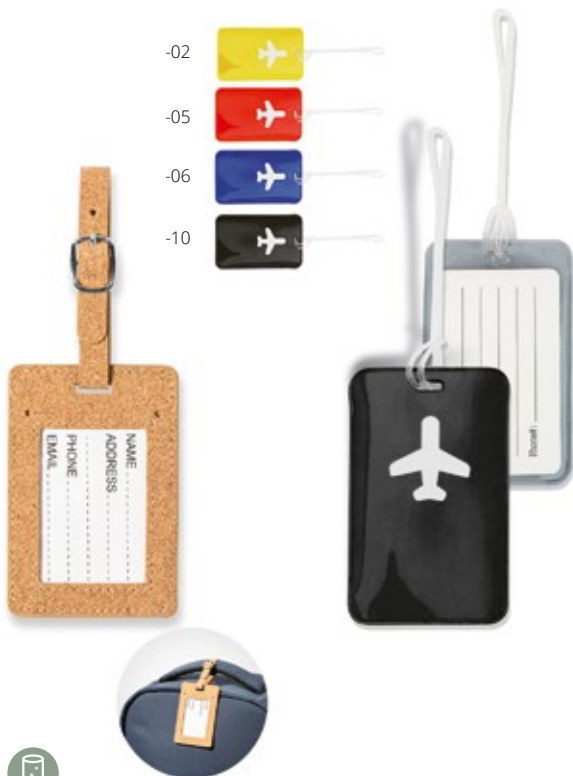

339,36 zł

Haneda AP722783

Zawieszka bagażowa z naturalnego korka z metalową kłamrą. **Rozmiar:** 95×64×4 mm **Nadruk:** P2(1), E2, DG1(FC)

7,40 zł

Denver AP791975

Przywieszka na bagaż z PVC. **Rozmiar:** 115×70×5 mm **Nadruk:** P2(1), DG1(FC)