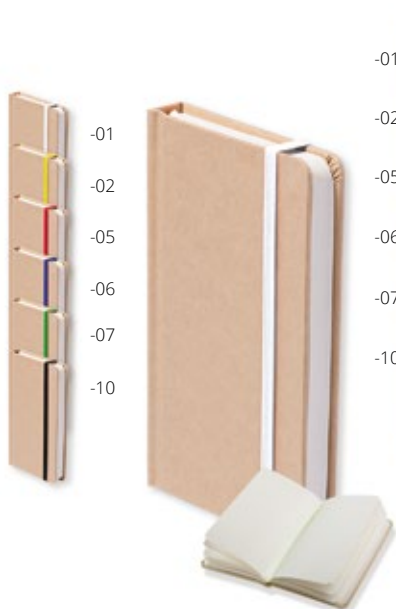

Prunus A6 AP781197

Notes w kartonie z recyklingu. Posiada 100 czystych kartek, kolorową zakładkę i gumkę.
Rozmiar: 95×145×15 mm **Nadruk:** P1(4), S1(2), UVB(FC), OP(FC)

5,96 zł