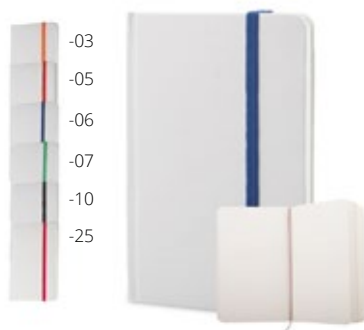

8,34 zł

Pendula A6 AP741148

Notes z 80 gładkimi stronami, białą okładką z kartonu i kolorową gumką. Rozmiar A6.
Rozmiar: 90×140×13 mm **Nadruk:** P1(4), S1(2), UVB(FC)

6,45 zł

Pendula A5 AP781782

Notes A5 z papierową okładką, ze 100 gładkimi kartkami, kolorową gumką, tasiemką i krawędziami kartek w tym samym kolorze.
Rozmiar: 147×210×15 mm **Nadruk:** P1(4), S1(2), UVB(FC)