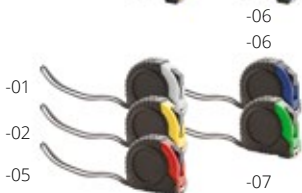

-01

-02

-05

-06

-06

Meter 3M AP731567

Plastikowa miarka o długości 3m, z hamulcem, metalowym uchwytem i paskiem na rękę. **Rozmiar:** 61×62×35 mm **Nadruk:** DO2(FC), P2(4)

8,79 zł