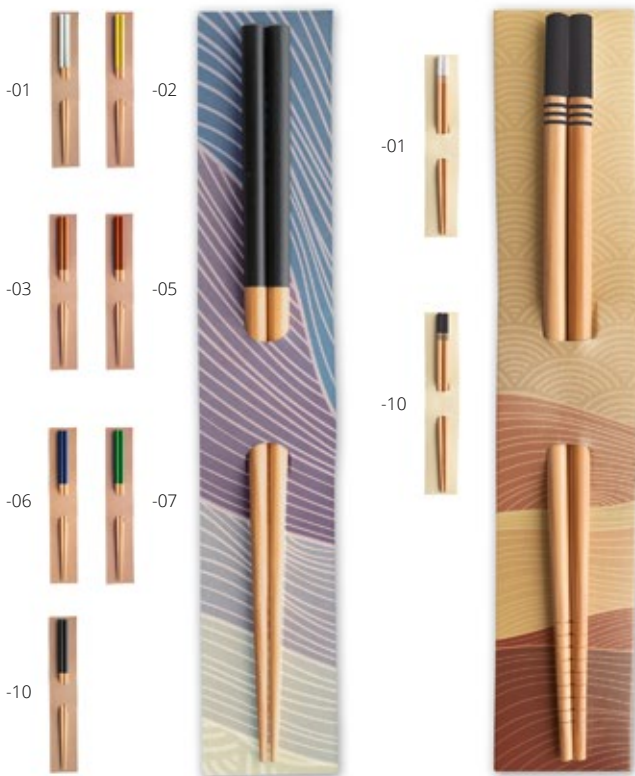

Rozmiar: 180×180×15 mm Nadruk: E2, P2(2)

10,57 zł

Bolero AP800016

Obieraczka do warzyw wykonana z tworzywa PP z ostrzem ze stali nierdzewnej.

Rozmiar: 145×68×13 mm Nadruk: P1(2)

3,68 zł

Uramaki AP800475-00

Bambusowy zestaw do robienia sushi z bambusową matą do sushi, łopatką do ryżu, rozgarniaczem do ryżu i 5 parami pałeczek. W pudełku z papieru kraft.

Rozmiar: 245×240×2 mm **Nadruk:** E2, P2(2)

18,36 zł

Sinicus AP806658

Pałeczki bambusowe z pomalowanymi końcówkami, 2szt.
Rozmiar: 225 mm **Nadruk:** E1, P1(4), DG2(FC)

3,45 zł

Temaki AP781251

Pałeczki bambusowe 2szt.
Rozmiar: 225 mm **Nadruk:** E1, P1(4), DG2(FC)