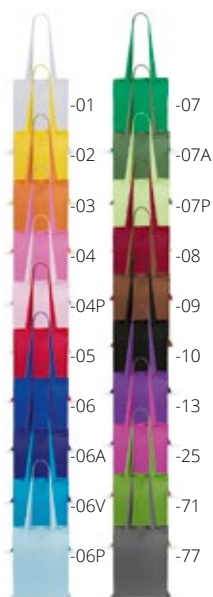

11,13 zł

Colote Plus AP721145

Kolorowa torba 100% bawełny z długimi uchwytami, 140 g/m². **Rozmiar:** 360×400 mm **Nadruk:** S1(4), TB(8), DTB(FC)

6,50 zł

Colote AP731735

Torba z bawełny 100%, 100 g/m². **Rozmiar:** 357×402 mm **Nadruk:** S1(4), TB(8), DTB(FC)