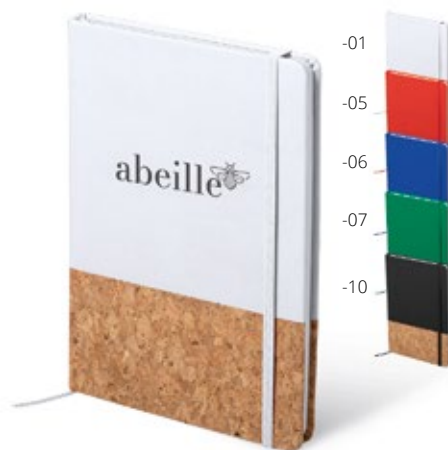

17,63 zł

Purroc AP721432

Notes z naturalnego korka i skóry PU z zamknięciem na gumkę i 98 czystymi stronami. Rozmiar A5. **Rozmiar:** 147×210×15 mm **Nadruk:** E2, P1(4), S1(1), TB(8), DTB(FC)

15,02 zł

Montado AP721717